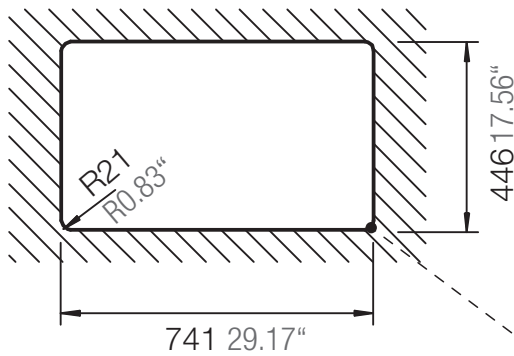

## GREENWICH N-100XL

Installation: Von oben / topmount  
Ausschnitt / cut-out

Installation: Unterbau / undermount  
Ausschnitt / cut-out

## GREENWICH N-100XL

Installation: Flächenbündig / flush-mount  
Ausschnitt / cut-out

Detail: Flächenbündig / flush-mount