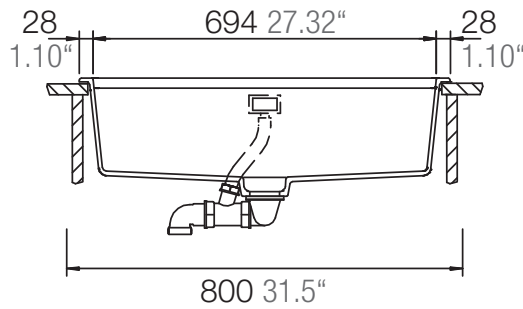

## GREENWICH N-100XL

Installation: Von oben / topmount  
Ausschnitt / cut-out

Installation: Unterbau / undermount  
Ausschnitt / cut-out

## GREENWICH N-100XL

Installation: Flächenbündig / flush-mount  
Ausschnitt / cut-out

Detail: Flächenbündig / flush-mount