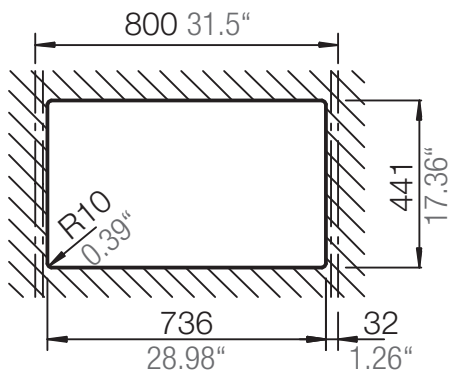

## GREENWICH N-100XL

Installation: Von oben / topmount  
Ausschnitt / cut-out

Installation: Unterbau / undermount  
Ausschnitt / cut-out

## GREENWICH N-100XL

Installation: Flächenbündig / flush-mount  
Ausschnitt / cut-out

Detail: Flächenbündig / flush-mount