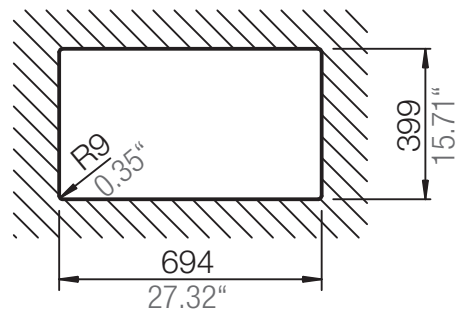

## GREENWICH N-100XL

Installation: Von oben / topmount  
Ausschnitt / cut-out

Installation: Unterbau / undermount  
Ausschnitt / cut-out

## GREENWICH N-100XL

Installation: Flächenbündig / flush-mount  
Ausschnitt / cut-out

Detail: Flächenbündig / flush-mount