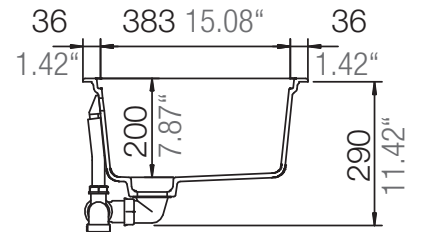

## GREENWICH N-100XL

Installation: Von oben / topmount  
Ausschnitt / cut-out

Installation: Unterbau / undermount  
Ausschnitt / cut-out

## GREENWICH N-100XL

Installation: Flächenbündig / flush-mount  
Ausschnitt / cut-out

Detail: Flächenbündig / flush-mount