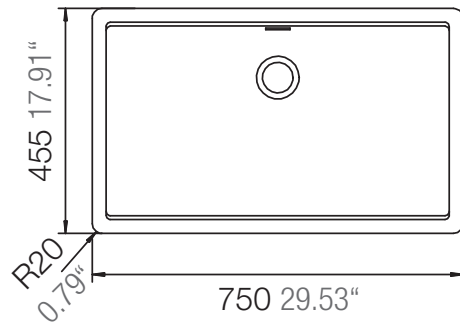

## GREENWICH N-100XL

Installation: Von oben / topmount  
Ausschnitt / cut-out

Installation: Unterbau / undermount  
Ausschnitt / cut-out